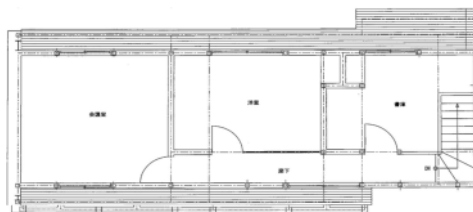

- 所在地 東広島市西条町西条東
- 交通 JR山陽本線西条駅徒歩12分
- 賃料 250,000円/月(1階のみ200,000円)
- 敷金 750,000円(家賃3カ月分)
- 駐車場 応相談
- 構造 木造(一部鉄骨造)2階建
- 専有面積 105.51㎡(1階60.51㎡ 2階45㎡)
- 契約期間 5年

1F

2F

※現状、貸出予定部が当社事務所となっている為、お引き渡しまでに当社で間仕切り壁を造作致します。