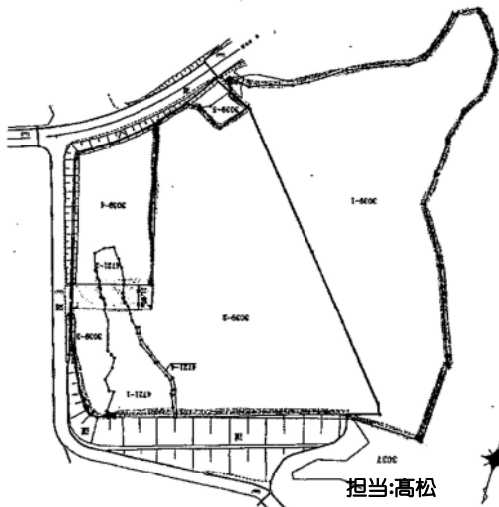

- 所在地 東広島市福富町上戸野
- 交通 西条ICより車7分
- 価格 8,293万円(坪単価:13,747円)
- 土地面積 公募19,942㎡(約6032.4坪)
- 都市計画 東広島都市計画区域外
- 登記地目 雑種地
- 用途地域 無指定
- 地勢 平坦
- 設備 井戸水
(ホーリング工事要)
- 条件等 現状渡し
- 接道 南5.5m
- 備考
有効面積10,820㎡
(約3273.04坪)登記面積
(内約340㎡は共用通路)
国土法届出要