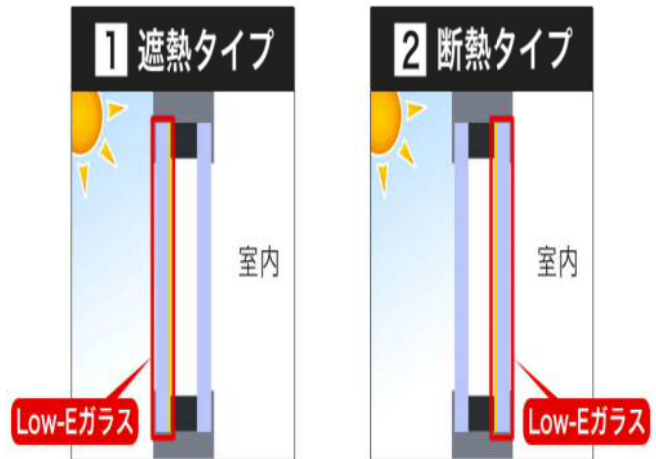

ごあいさつ

今年も早いもので、一年の締めくくりの月を迎えました。皆様方におかれましては、ますますご清栄のこととお慶び申し上げます。本年中は格別のお引き立てを賜り、誠に有り難く厚く御礼申し上げます。
私ども(株)荒谷工務店では、情報誌『あらちゃんネル』を通していろいろな情報を配信し、お客様とのコミュニケーションを図らせていただきながら、少しでもお役に立てればと思っております。
今後ともより一層のご支援、変わらぬお引き立てを賜りますよう、従業員一同心よりお願い申し上げます。

荒谷工務店で快適な住まいへ

リフォームのこつ

びっくりするほど進化してます窓ガラス 夏でも冬でも快適温度を保てます

御存じの方も増えてきました。ペアガラス。
でも冬に「あれ？思ったほど暖かくないなあ。」または夏に「エアコンを切ったらすぐに部屋が暑くなっちゃう。」と感じたことは有りませんか？
ペアガラスはシングルガラスより断然暖かいですし、冷房効果も保てますが窓の向きに合わせてガラスを選ぶと、もっと居心地がよくなります。

進化している窓ガラス？

窓のガラスが1枚のものがシングルガラス、2枚のものがペアガラス。
このペアガラスの間には空気層があり、この内側に薄い金属膜をコーティングして性能を高めたものを「Low-Eガラス」(ローイーガラス)といいます。
その効果はまるで魔法瓶のよう。

Low-Eガラスどういいの

太陽の日射熱を50%以上カットして、夏は涼しく冬は暖房熱を外へ逃がしません。
冷暖房効率をアップして、節電にも貢献。紫外線も大幅にカットするので、家具やカーペットの退色も抑えます。
右の表はシングルガラスからエコガラスに交換した場合です。
これがLow-Eガラスならもっとお得になります♪

あなたの選択された地域 **広島県の戸建住宅** では、
単板フロートガラスからエコガラスに交換することにより、
CO₂と暖冷房費がこれだけ削減できます！

CO₂排出削減量

算出根拠を見る

重量 **409.4 kg/年**

ほんとうに **ふなの木 38本分/年**

暖冷房費用削減額

算出根拠を見る

ほんとうに **55,126 円/年**

10年間の使用で
551,260 円
削減できます。

資料:LIXIL

豊富なバリエーション

たくさんのメーカーがこぞって力を入れて開発されてる『窓ガラス』。
最近是小・中学校での導入も増えてきているそうです。羨ましい限り。
意外なほど、お部屋の空気、温度は居心地の良さに関係します。
「リフォーム、全部は無理だけど窓だけでも。」と思われた方は是非とも当社でチャレンジを！
みなさまのお宅の快適リフォーム化をお手伝いさせていただきます。

Low-Eガラス

資料:YKK APカタログ