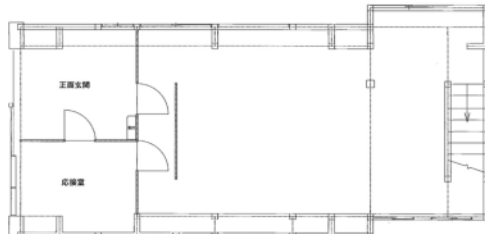

- 所在地 東広島市西条町西条東
- 交通 JR山陽本線西条駅徒歩12分
- 賃料 250,000円/月(1階のみ200,000円)
- 敷金 750,000円(家賃3カ月分)
- 駐車場 応相談
- 構造 木造(一部鉄骨造)2階建
- 専有面積 105.51㎡(1階60.51㎡ 2階45㎡)
- 契約期間 5年

1F

2F

※現状、貸出予定部が当社事務所となっている為、お引き渡しまでに当社で間仕切り壁を造作致します。