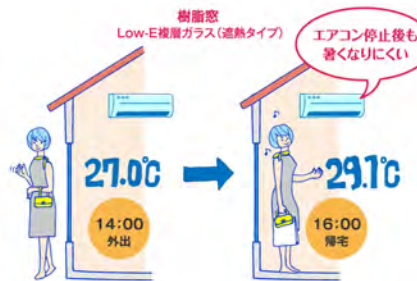

■日射熱の入り込み割合