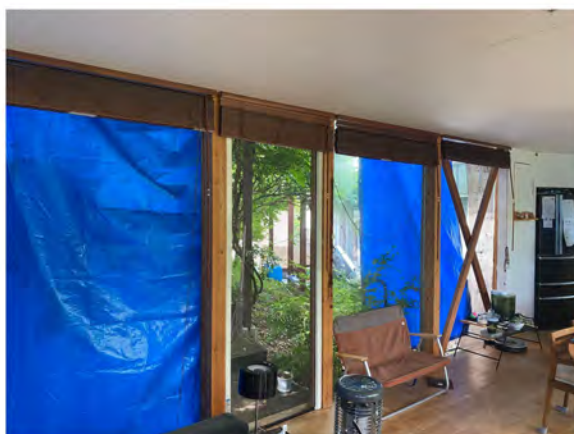

建具他修繕工事 着工いたしました

担当：工事部 久保井

住宅のアルミサッシ・ガラスの取替、それに伴う内外装の修繕をいたします。