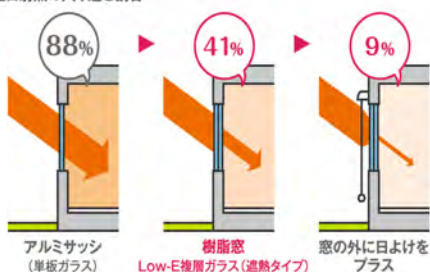

# 断熱の最大の弱点は窓

### 樹脂窓にリフォームする利点

アルミサッシは水滴でびしょり

アルミサッシ (単板ガラス)

樹脂窓は結露なし!

樹脂窓 Low-E複層ガラス (遮熱タイプ)

冷えたアルミサッシの影響で部屋全体が温度低下

アルミサッシ (単板ガラス)

冷えにくい樹脂窓なら部屋全体をしっかりと保温

#### ■日射熱の入り込み割合