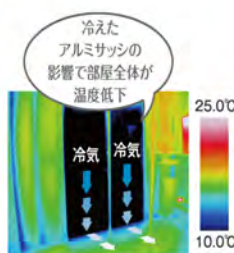

### 樹脂窓にリフォームする利点

アルミサッシは水滴でびしょり

アルミサッシ (単板ガラス)

樹脂窓は結露なし!

樹脂窓 Low-E複層ガラス (遮熱タイプ)

冷えたアルミサッシの影響で部屋全体が温度低下

アルミサッシ (単板ガラス)

冷えにくい樹脂窓なら部屋全体をしっかりと保温

#### ■日射熱の入り込み割合